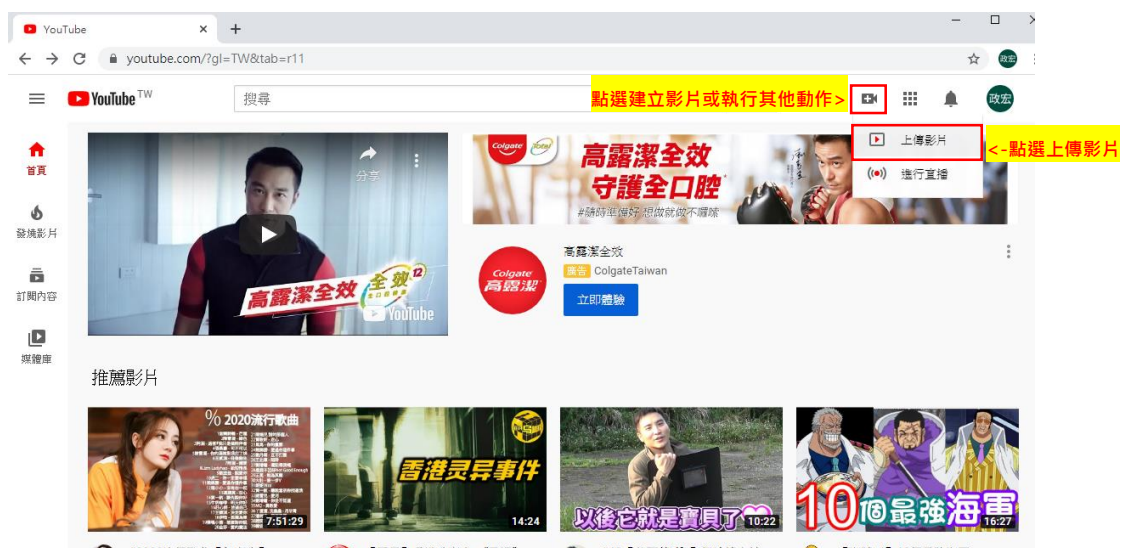

步驟二

進入 YouTube 的首頁後點選**建立影片**或執行其他動作選擇**上傳影片**。