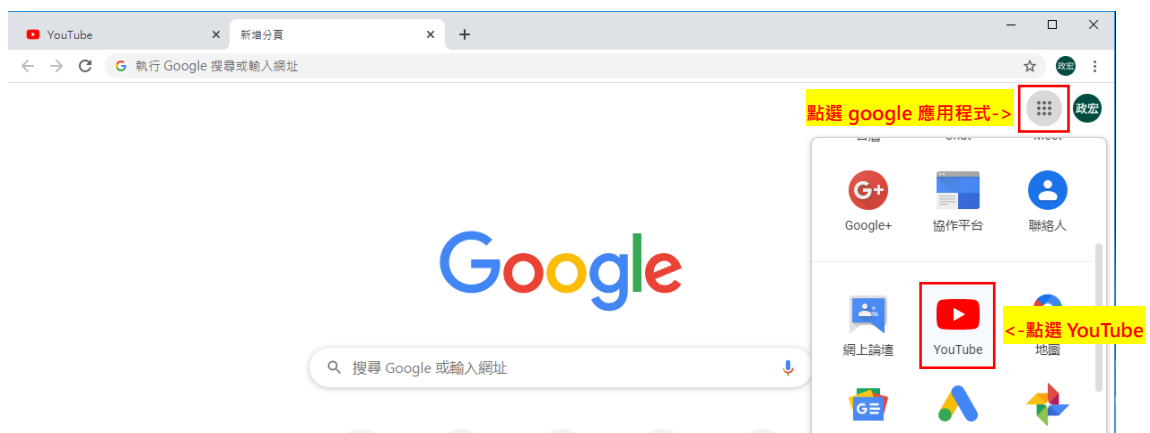

YouTube 影片上傳

YouTube 是目前全球最大的影片搜尋和分享平台，任何人都可以簡單的上傳、觀看、分享及評論影片。

步驟一

開啟 **google chrome** 點選 **google 應用程式** 選擇 **YouTube**。