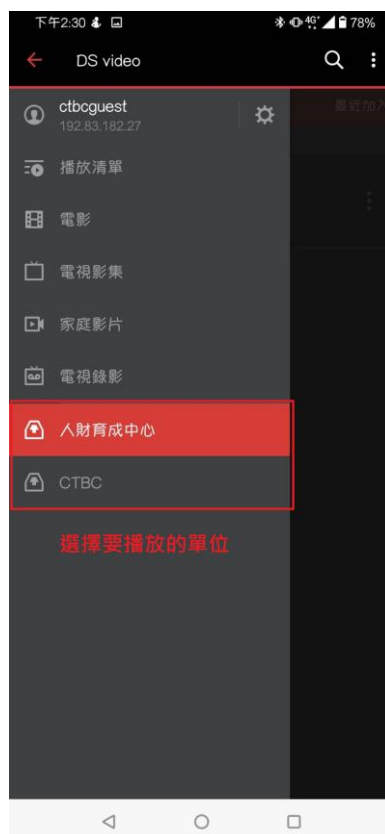

登入介面後帳號輸入 **ctbcguest**、密碼不需填寫。

2. 點選 **Video Station**。

3. 左側選單選擇單位->選擇要播放的影片。

4. 點選播放。

影片觀看教學(Mobile 使用者)

1. 手機需下載 **DS video**、及影片播放軟體(建議 **MX Player**)。

2. 開啟 **DS video**-> 輸入下列資訊-> 登入。

位址或 QuickConnet ID-> **192.83.182.27**

帳號-> **ctbcgust**

密碼-> 不用填寫

HTTPS-> 不用勾選

3. 點選選單。

4. 選擇要播放的單位。

5. 選擇要播放的影片。

6. 點選播放。