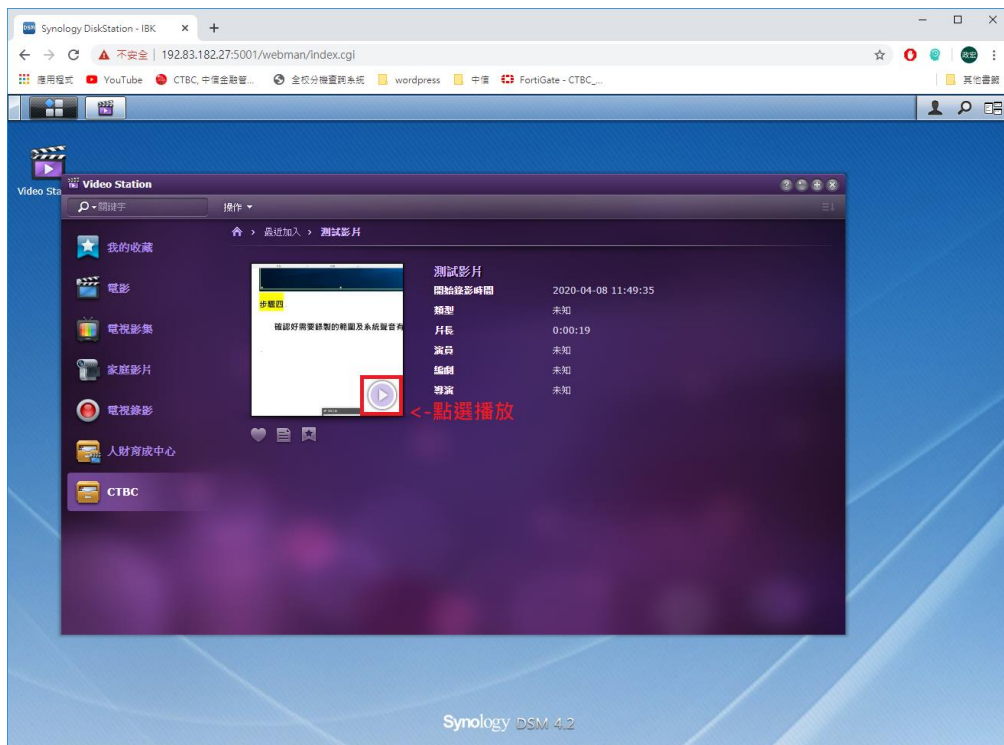

影片上傳教學(管理者)

1. 開啟瀏覽器輸入 <https://192.83.182.27:5001/webman/index.cgi> 進入

登入介面後輸入**帳號**、**密碼**。

2. 點選 **FileStation**。

3. 選擇所屬單位資料夾->將要上傳的影片拖曳至空白處。

4. 上傳的影片會被加入到上傳任務中，等待上傳完成後會出現完成通知。

影片觀看教學(PC 使用者)

1. 開啟瀏覽器輸入 <https://192.83.182.27:5001/webman/index.cgi> 進入

登入介面後帳號輸入 **ctbcguest**、密碼不需填寫。

2. 點選 **Video Station**。

3. 左側選單選擇單位->選擇要播放的影片。

4. 點選播放。

影片觀看教學(Mobile 使用者)

1. 手機需下載 **DS video**、及影片播放軟體(建議 **MX Player**)。

2. 開啟 **DS video**-> 輸入下列資訊-> 登入。

位址或 QuickConnet ID-> **192.83.182.27**

帳號-> **ctbcgust**

密碼-> 不用填寫

HTTPS-> 不用勾選

3. 點選選單。

4. 選擇要播放的單位。

5. 選擇要播放的影片。

6. 點選播放。