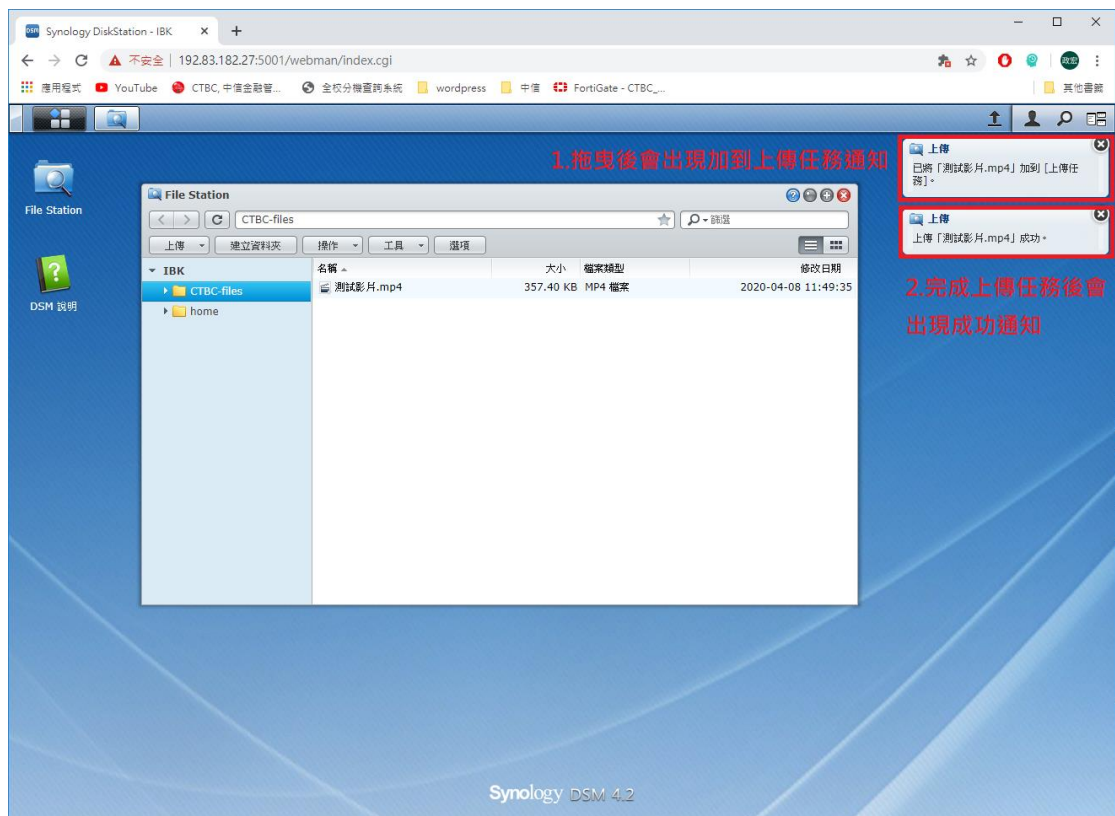

影片上傳教學(管理者)

1. 開啟瀏覽器輸入 <https://192.83.182.27:5001/webman/index.cgi> 進入

登入介面後輸入**帳號**、**密碼**。

2. 點選 **FileStation**。

3. 選擇所屬單位資料夾->將要上傳的影片拖曳至空白處。

4. 上傳的影片會被加入到上傳任務中，等待上傳完成後會出現完成通知。

影片觀看教學(PC 使用者)

1. 開啟瀏覽器輸入 <https://192.83.182.27:5001/webman/index.cgi> 進入

登入介面後帳號輸入 **ctbcguest**、密碼不需填寫。

2. 點選 **Video Station**。

3. 左側選單選擇單位->選擇要播放的影片。

4. 點選播放。

影片觀看教學(Mobile 使用者)

1. 手機需下載 **DS video**、及影片播放軟體(建議 **MX Player**)。

2. 開啟 **DS video**-> 輸入下列資訊-> 登入。

位址或 QuickConnet ID-> **192.83.182.27**