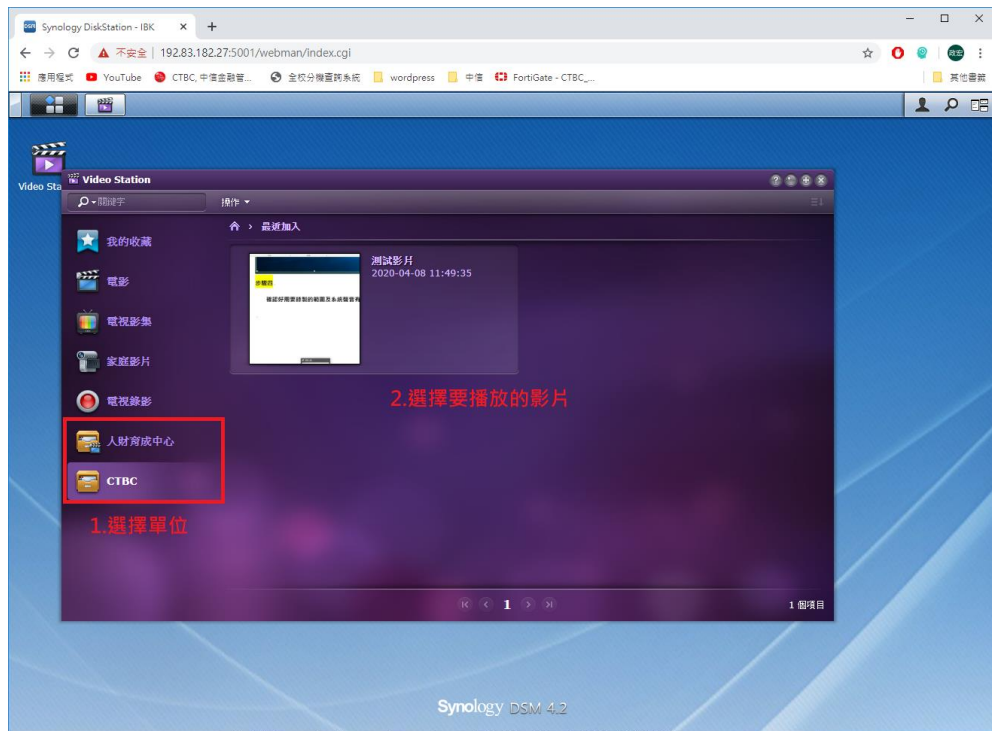

影片上傳教學(管理者)

1. 開啟瀏覽器輸入 <https://192.83.182.27:5001/webman/index.cgi> 進入

登入介面後輸入**帳號**、**密碼**。

2. 點選 **FileStation**。

3. 選擇所屬單位資料夾->將要上傳的影片拖曳至空白處。

4. 上傳的影片會被加入到上傳任務中，等待上傳完成後會出現完成通知。

影片觀看教學(PC 使用者)

1. 開啟瀏覽器輸入 <https://192.83.182.27:5001/webman/index.cgi> 進入

登入介面後帳號輸入 **ctbcguest**、密碼不需填寫。

2. 點選 **Video Station**。

3. 左側選單選擇單位->選擇要播放的影片。

4. 點選播放。

影片觀看教學(Mobile 使用者)

1. 手機需下載 **DS video**、及影片播放軟體(建議 **MX Player**)。

2. 開啟 **DS video**-> 輸入下列資訊-> 登入。

位址或 QuickConnet ID-> **192.83.182.27**