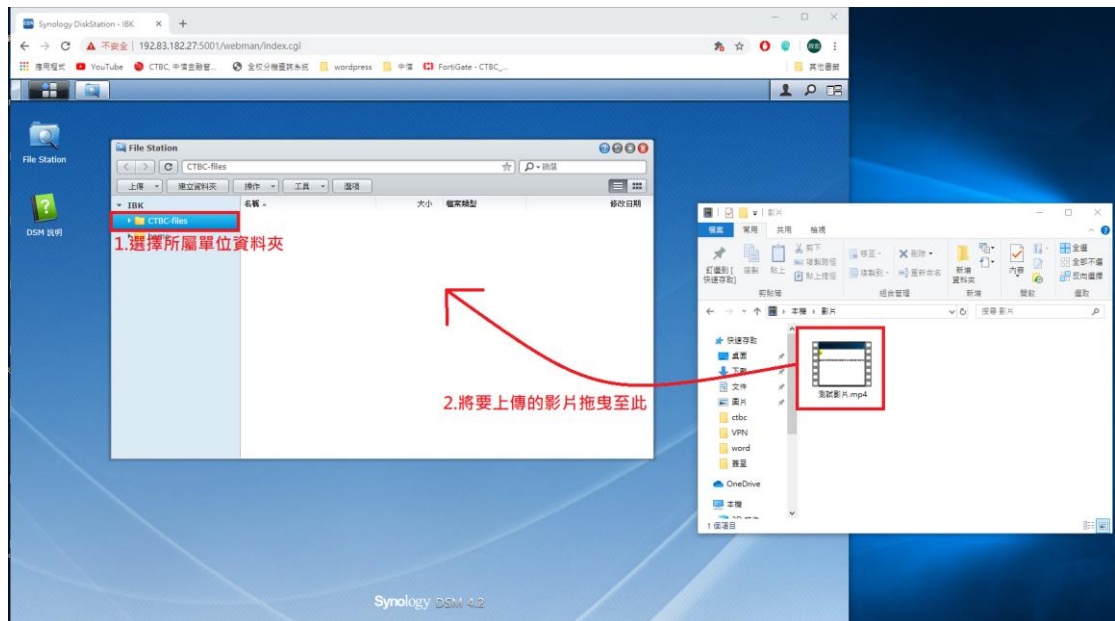

影片上傳教學(管理者)

1. 開啟瀏覽器輸入 <https://192.83.182.27:5001/webman/index.cgi> 進入

登入介面後輸入**帳號**、**密碼**。

2. 點選 **FileStation**。

3. 選擇所屬單位資料夾->將要上傳的影片拖曳至空白處。

4. 上傳的影片會被加入到上傳任務中，等待上傳完成後會出現完成通知。

影片觀看教學(PC 使用者)

1. 開啟瀏覽器輸入 <https://192.83.182.27:5001/webman/index.cgi> 進入

登入介面後帳號輸入 **ctbcguest**、密碼不需填寫。

2. 點選 **Video Station**。

3. 左側選單選擇單位->選擇要播放的影片。

4. 點選播放。

影片觀看教學(Mobile 使用者)

1. 手機需下載 **DS video**、及影片播放軟體(建議 **MX Player**)。

2. 開啟 **DS video**-> 輸入下列資訊-> 登入。

位址或 QuickConnet ID-> **192.83.182.27**