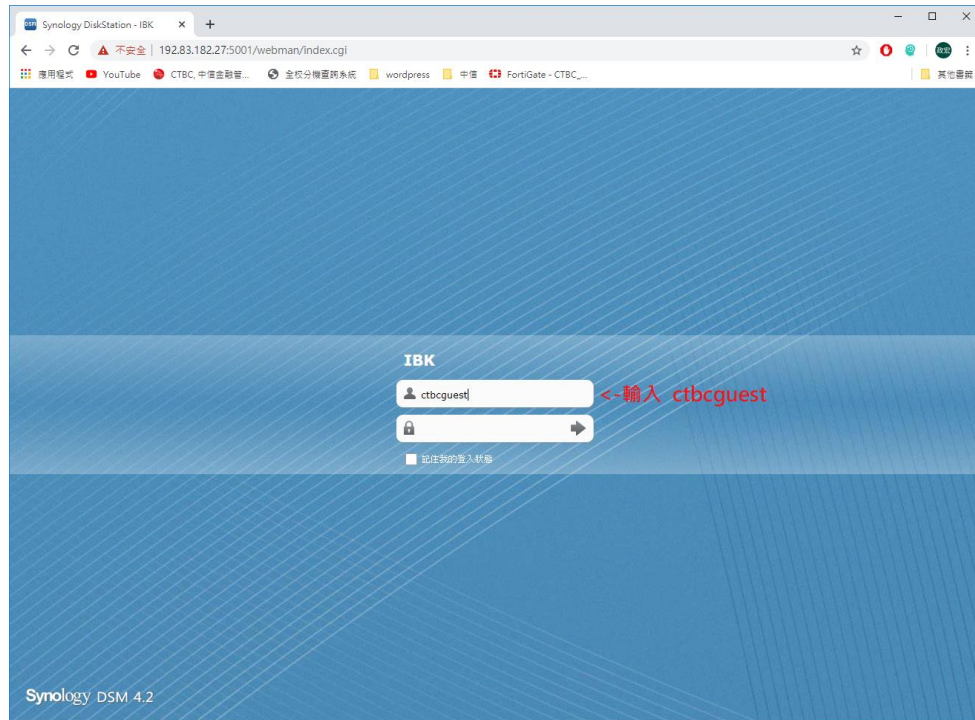

影片上傳教學(管理者)

1. 開啟瀏覽器輸入 <https://192.83.182.27:5001/webman/index.cgi> 進入

登入介面後輸入**帳號**、**密碼**。

2. 點選 **FileStation**。

3. 選擇所屬單位資料夾->將要上傳的影片拖曳至空白處。

4. 上傳的影片會被加入到上傳任務中，等待上傳完成後會出現完成通知。

影片觀看教學(PC 使用者)

1. 開啟瀏覽器輸入 <https://192.83.182.27:5001/webman/index.cgi> 進入

登入介面後帳號輸入 **ctbcguest**、密碼不需填寫。

2. 點選 **Video Station**。

3. 左側選單選擇單位->選擇要播放的影片。

4. 點選播放。

影片觀看教學(Mobile 使用者)

1. 手機需下載 **DS video**、及影片播放軟體(建議 **MX Player**)。

2. 開啟 **DS video**-> 輸入下列資訊-> 登入。

位址或 QuickConnet ID-> **192.83.182.27**