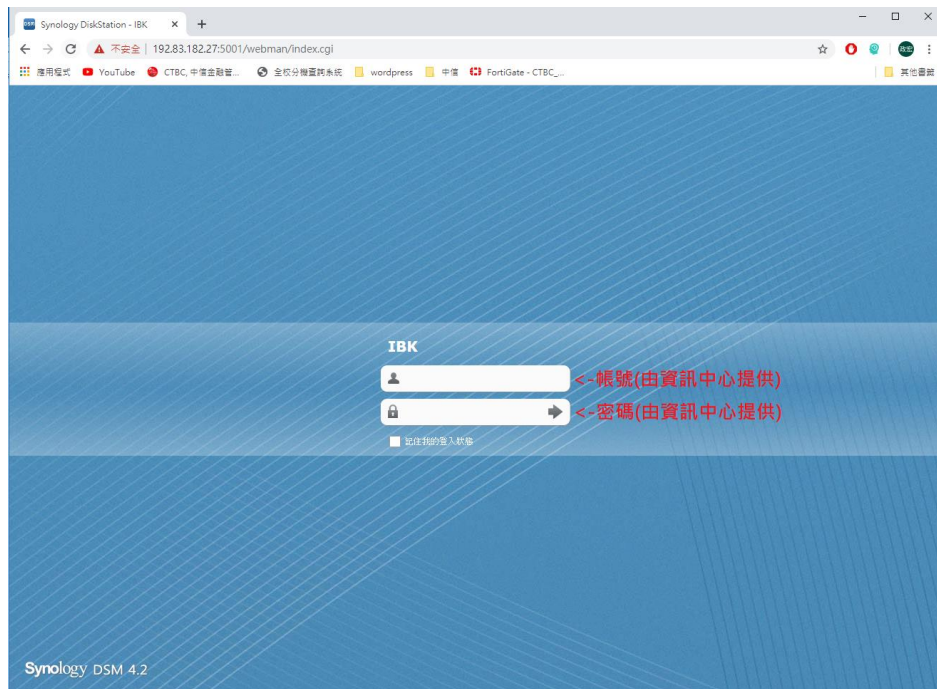

影片上傳教學(管理者)

1. 開啟瀏覽器輸入 <https://192.83.182.27:5001/webman/index.cgi> 進入

登入介面後輸入**帳號**、**密碼**。

2. 點選 **FileStation**。

3. 選擇所屬單位資料夾->將要上傳的影片拖曳至空白處。

4. 上傳的影片會被加入到上傳任務中，等待上傳完成後會出現完成通知。

影片觀看教學(PC 使用者)

1. 開啟瀏覽器輸入 <https://192.83.182.27:5001/webman/index.cgi> 進入

登入介面後帳號輸入 **ctbcguest**、密碼不需填寫。

2. 點選 **Video Station**。

3. 左側選單選擇單位->選擇要播放的影片。

4. 點選播放。

影片觀看教學(Mobile 使用者)

1. 手機需下載 **DS video**、及影片播放軟體(建議 **MX Player**)。

2. 開啟 **DS video**-> 輸入下列資訊-> 登入。

位址或 QuickConnet ID-> **192.83.182.27**